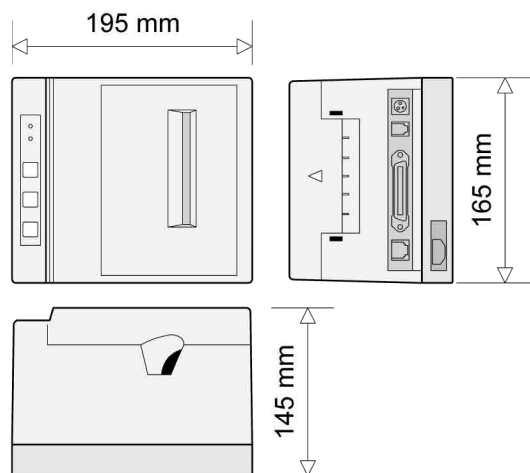

三聯式發票印表機

WP-103s

三聯式點矩陣中文發票印表機：

- ◎ 高速及雙向列印，內建電源。
- ◎ 可透過單一通訊埠連接客戶顯示器。
- ◎ 資料緩衝器容量“8K bytes”。
- ◎ Esc/pos 及 Star 指令相容。
- ◎ 錢櫃輸出界面。
- ◎ 同時提供串列界面(RS-232)和並列界面(Centronics)。
- ◎ 具『自動進紙及對位』功能。
- ◎ 可偵測卡紙及發票用罄，並以燈號及聲響警示。
- ◎ 內含中文 13051 字, BIG-5 碼。
- ◎ 具有分別存放空白發票 250 份之儲存槽及已列印之存根聯儲存槽。
- ◎ 通過商檢局商品電磁相容型式認可。

檢磁 3882A469

一般規格：

電源輸入	24VDC/1.5A (Peak 4A)	送紙速度	每秒 25 行		
列印方式	9 針點矩陣撞擊式	偵測器	沒紙及自動進紙對位		
列印方向	雙向列印	壽命	8 千萬字		
列印速度	每秒 3.6 行		5 百萬行		
紙張	寬度	76mm 帶孔紙	通訊界面	串列和並列界面	
	複寫紙	3 張		環境狀況：	
列印字數	英數字	40 字	操作環境：	溫度	濕度
	中文字	20 字		0~50°C	30%~85%
色帶	黑色或紫色	儲存環境：	-10~55°C	30%~85%	