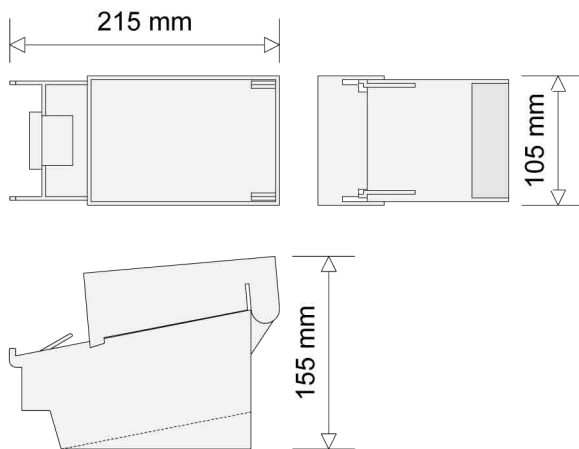

三聯式發票印表機

WP-103s

三聯式點矩陣中文發票印表機：

- ◎ 高速及雙向列印，內建電源。
- ◎ 可透過單一通訊埠連接客戶顯示器。
- ◎ 資料緩衝器容量“8K bytes”。
- ◎ Esc/pos 及 Star 指令相容。
- ◎ 錢櫃輸出界面。
- ◎ 同時提供串列界面(RS-232)和並列界面(Centronics)。
- ◎ 具『自動進紙及對位』功能。
- ◎ 可偵測卡紙及發票用罄，並以燈號及聲響警示。
- ◎ 內含中文 13051 字, BIG-5 碼。
- ◎ 具有分別存放空白發票 250 份之儲存槽及已列印之存根聯儲存槽。
- ◎ 通過商檢局商品電磁相容型式認可。

檢磁 3882A469

一般規格：

電源輸入	24VDC/1.5A (Peak 4A)	送紙速度	每秒 25 行		
列印方式	9 針點矩陣撞擊式	偵測器	沒紙及自動進紙對位		
列印方向	雙向列印	壽命	8 千萬字		
列印速度	每秒 3.6 行		5 百萬行		
紙張	寬度	76mm 帶孔紙	通訊界面	串列和並列界面	
	複寫紙	3 張		環境狀況：	
列印字數	英數字	40 字	操作環境：	溫度	濕度
	中文字	20 字		0~50°C	30%~85%
色帶	黑色或紫色	儲存環境：	-10~55°C	30%~85%	